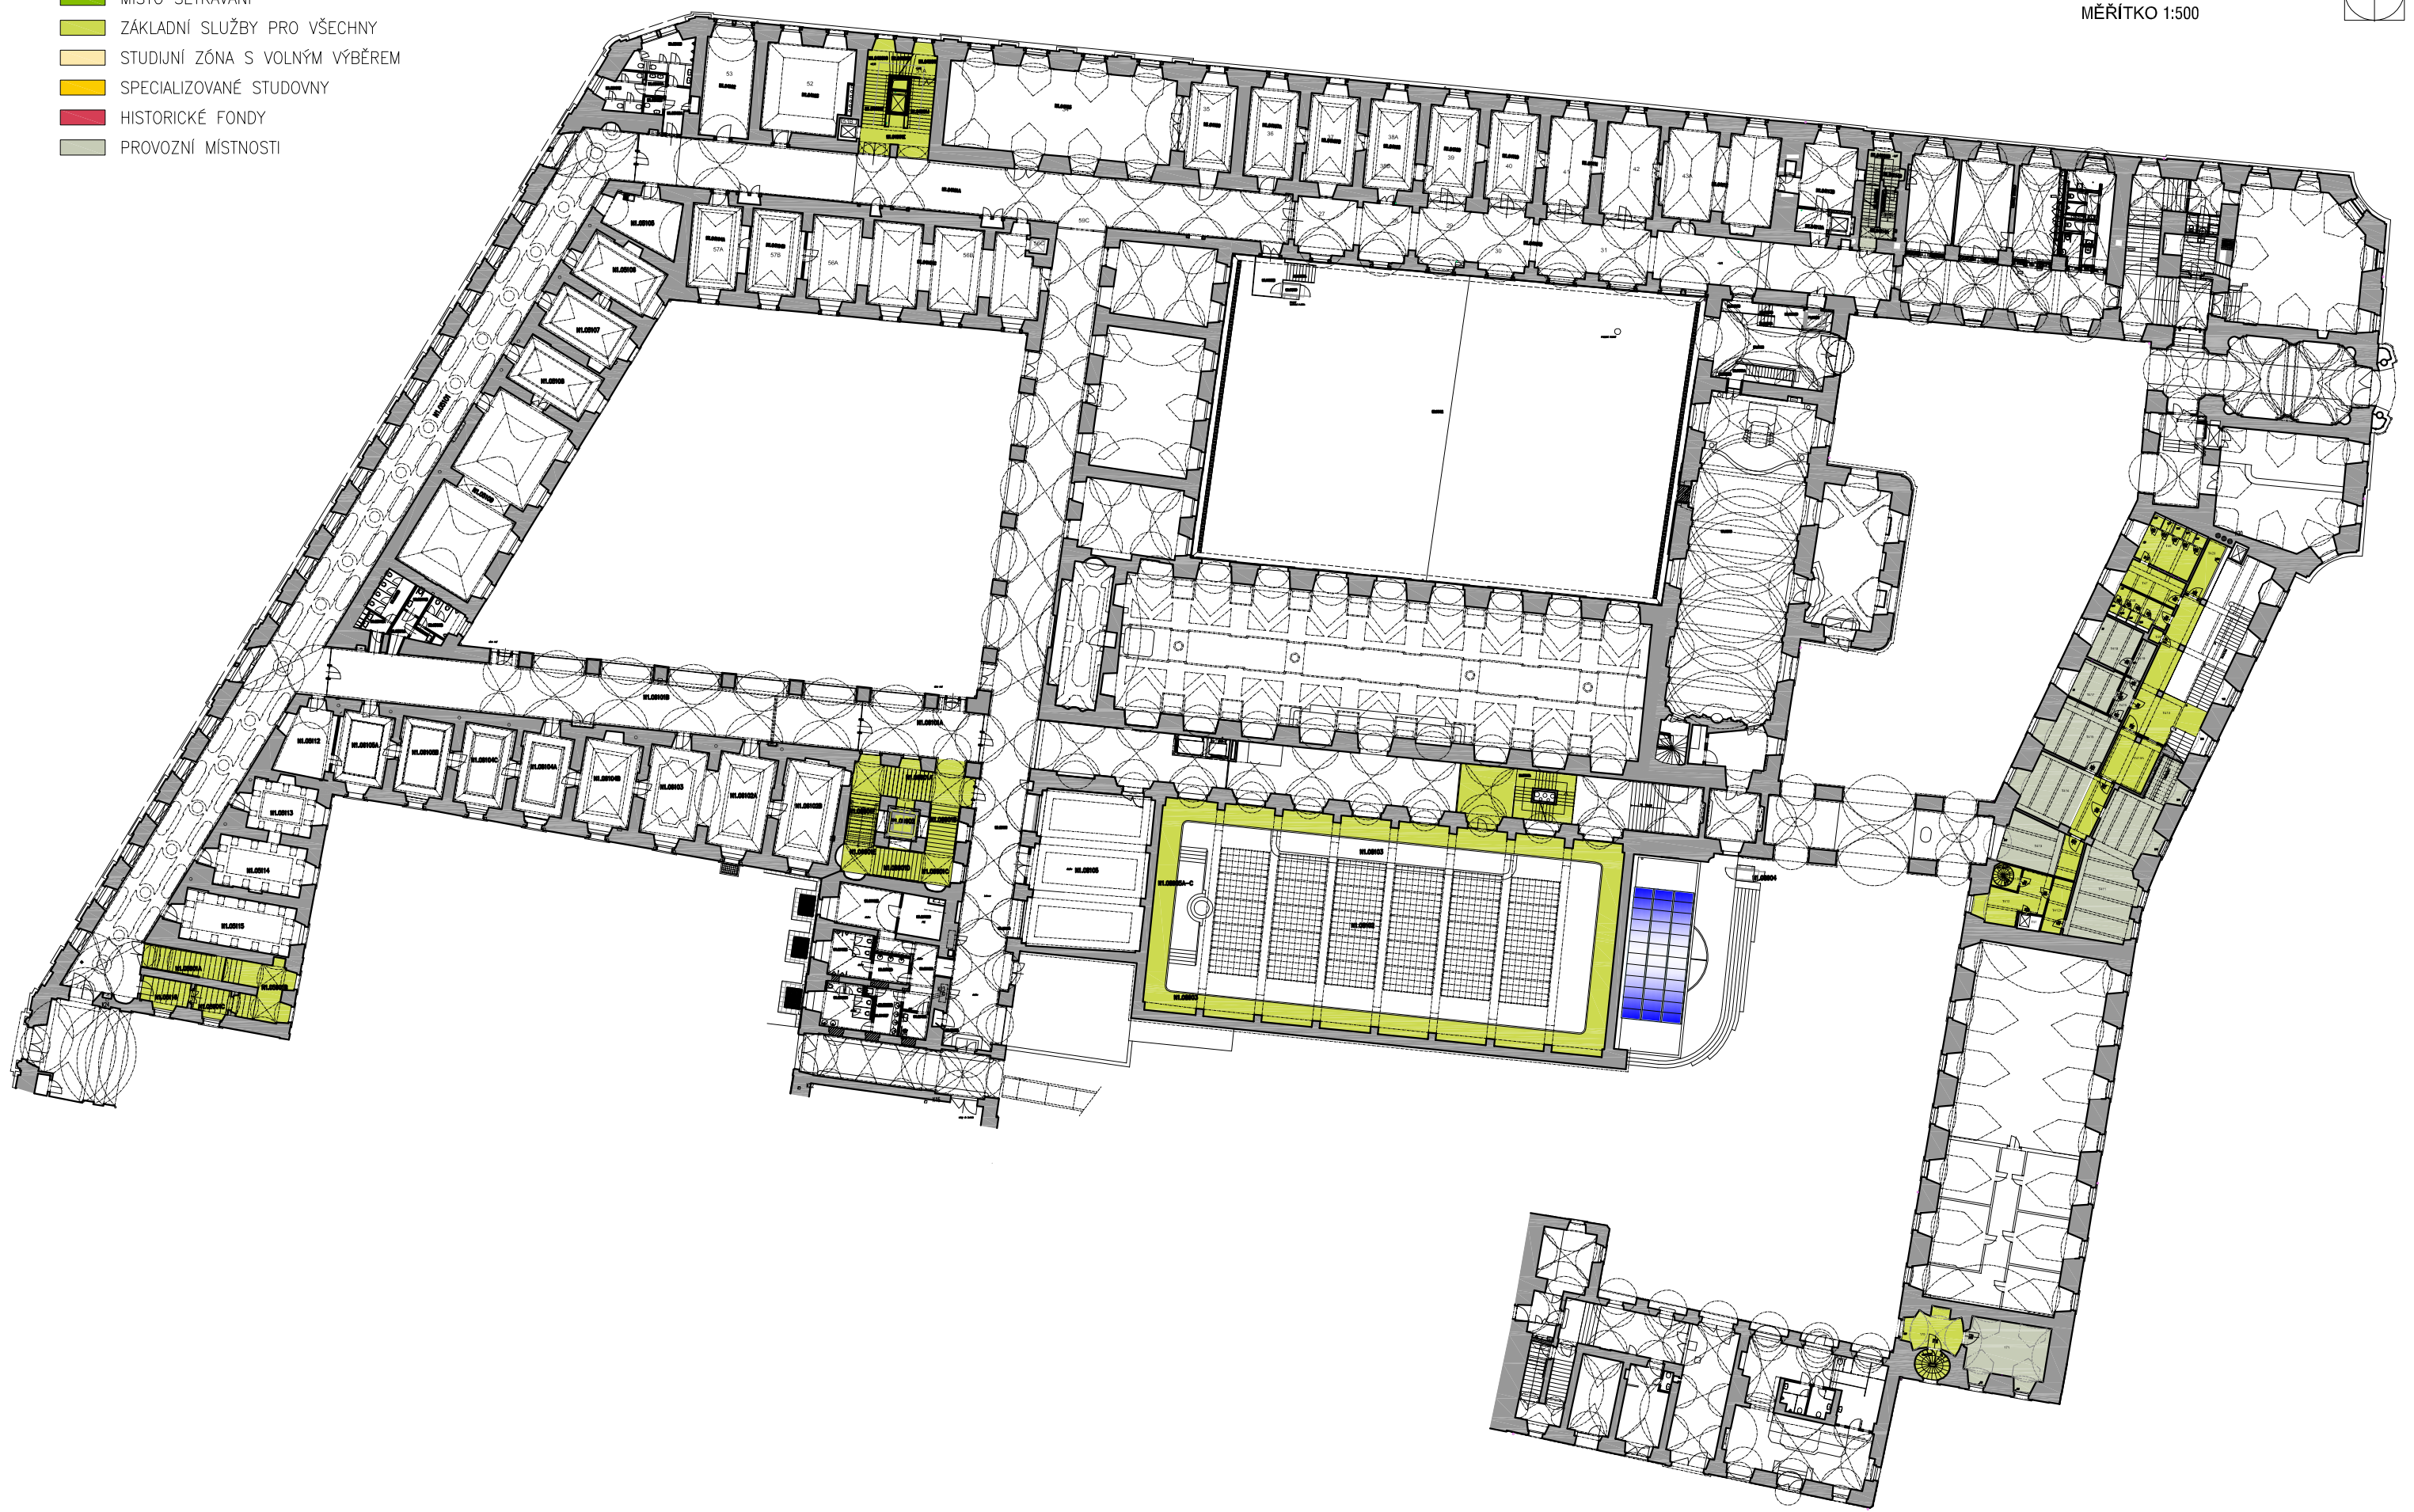

- MÍSTO SETKÁVÁNÍ
- ZÁKLADNÍ SLUŽBY PRO VŠECHNY
- STUDIJNÍ ZÓNA S VOLNÝM VÝBĚREM
- SPECIALIZOVANÉ STUDOVNY
- HISTORICKÉ FONDY
- PROVOZNÍ MÍSTNOSTI