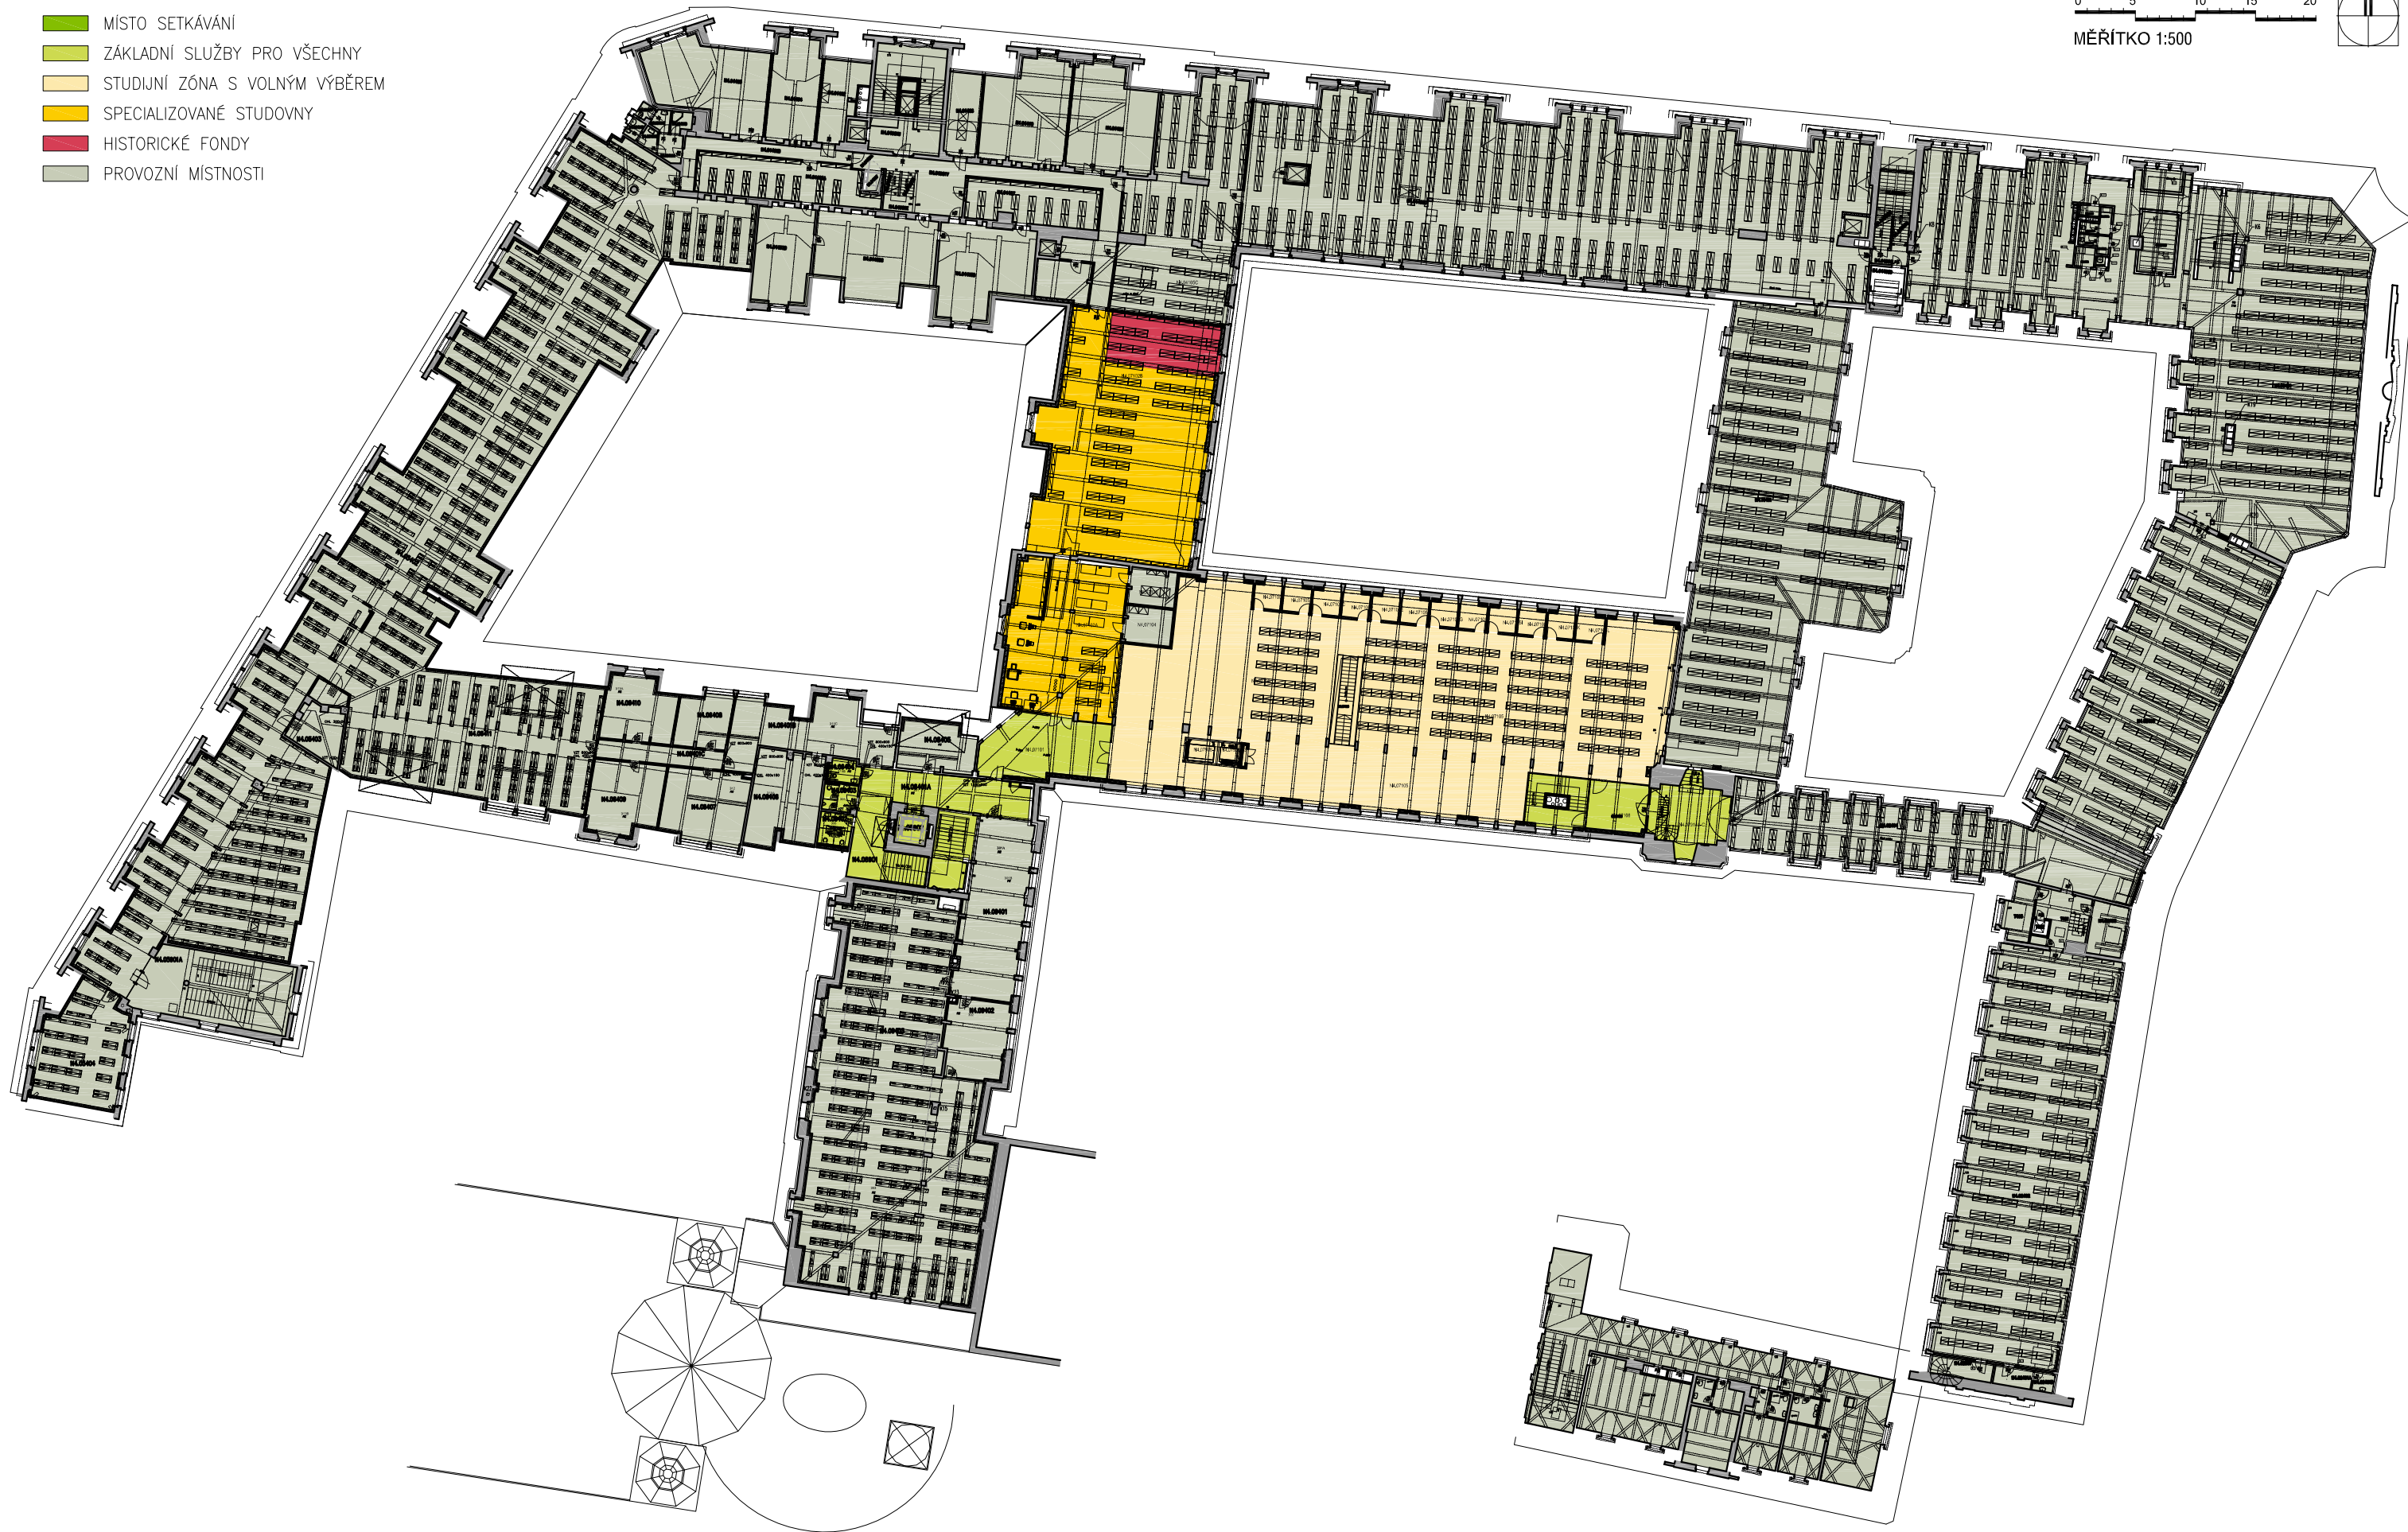

- MÍSTO SETKÁVÁNÍ
- ZÁKLADNÍ SLUŽBY PRO VŠECHNY
- STUDIJNÍ ZÓNA S VOLNÝM VÝBĚREM
- SPECIALIZOVANÉ STUDOVNY
- HISTORICKÉ FONDY
- PROVOZNÍ MÍSTNOSTI