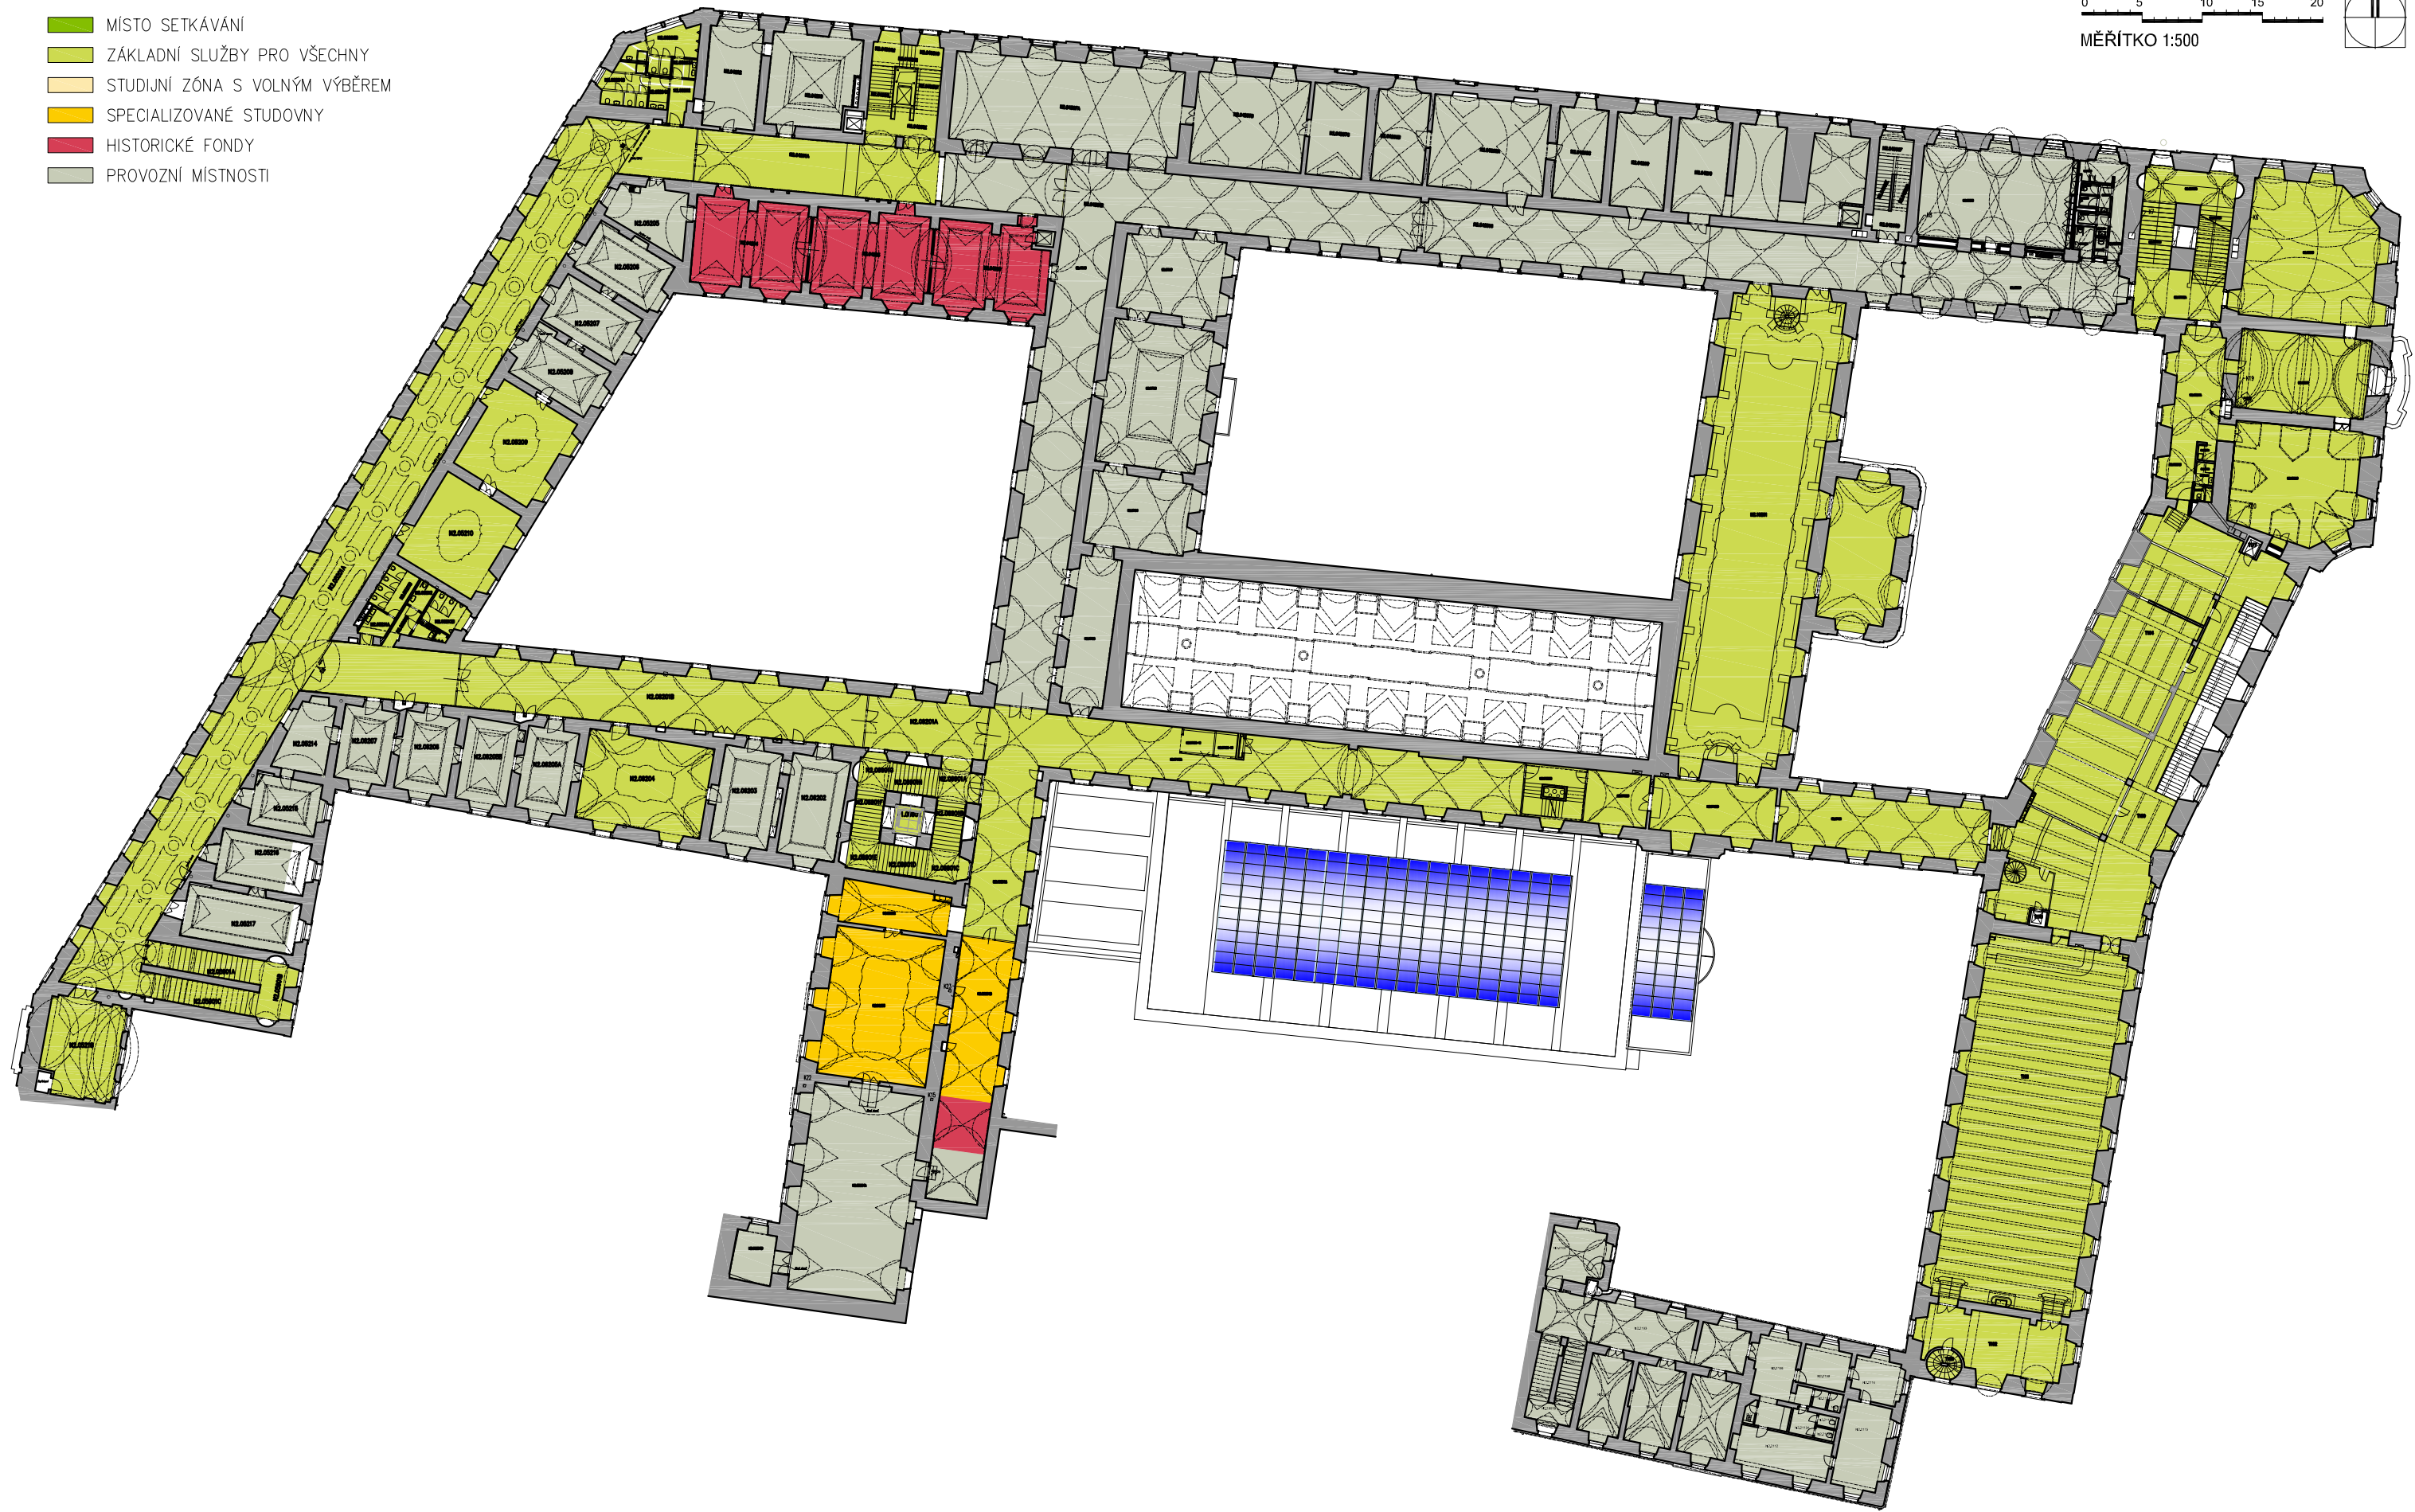

- MÍSTO SETKÁVÁNÍ
- ZÁKLADNÍ SLUŽBY PRO VŠECHNY
- STUDIJNÍ ZÓNA S VOLNÝM VÝBĚREM
- SPECIALIZOVANÉ STUDOVNY
- HISTORICKÉ FONDY
- PROVOZNI MÍSTNOSTI