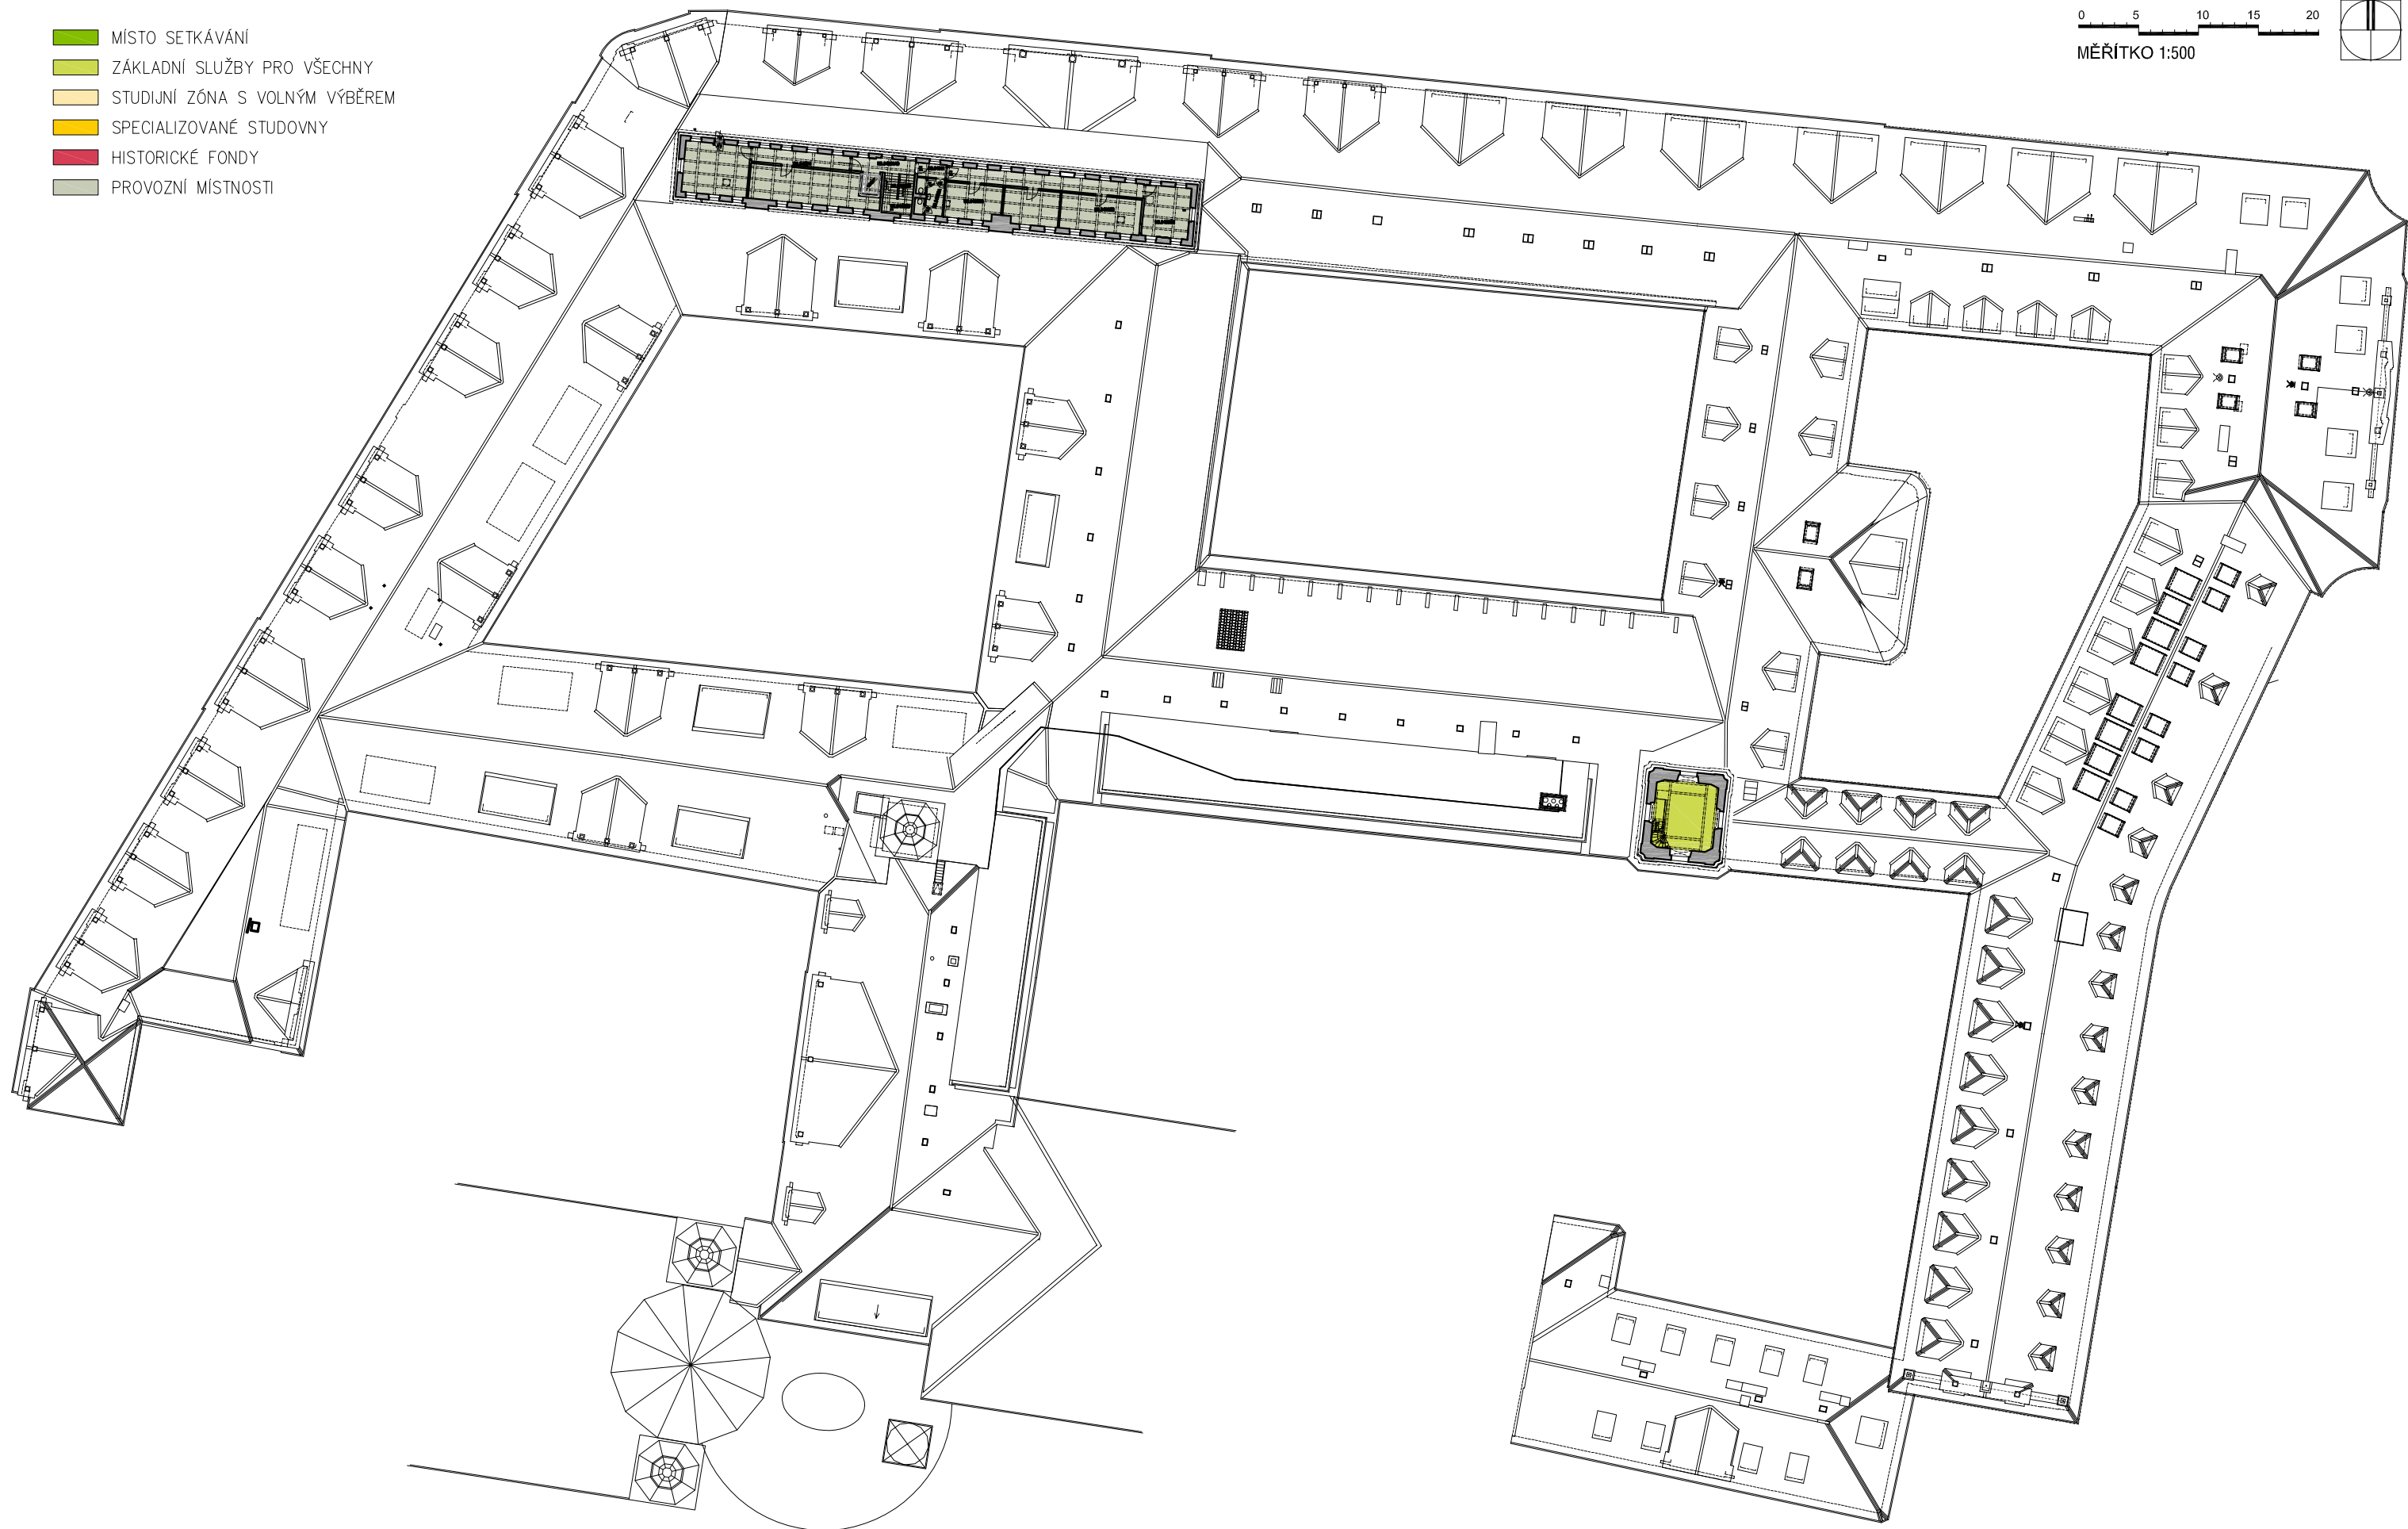

- MÍSTO SETKÁVÁNÍ
- ZÁKLADNÍ SLUŽBY PRO VŠECHNY
- STUDIJNÍ ZÓNA S VOLNÝM VÝBĚREM
- SPECIALIZOVANÉ STUDOVNY
- HISTORICKÉ FONDY
- PROVOZNÍ MÍSTNOSTI

0 5 10 15 20
MĚRÍTKO 1:500