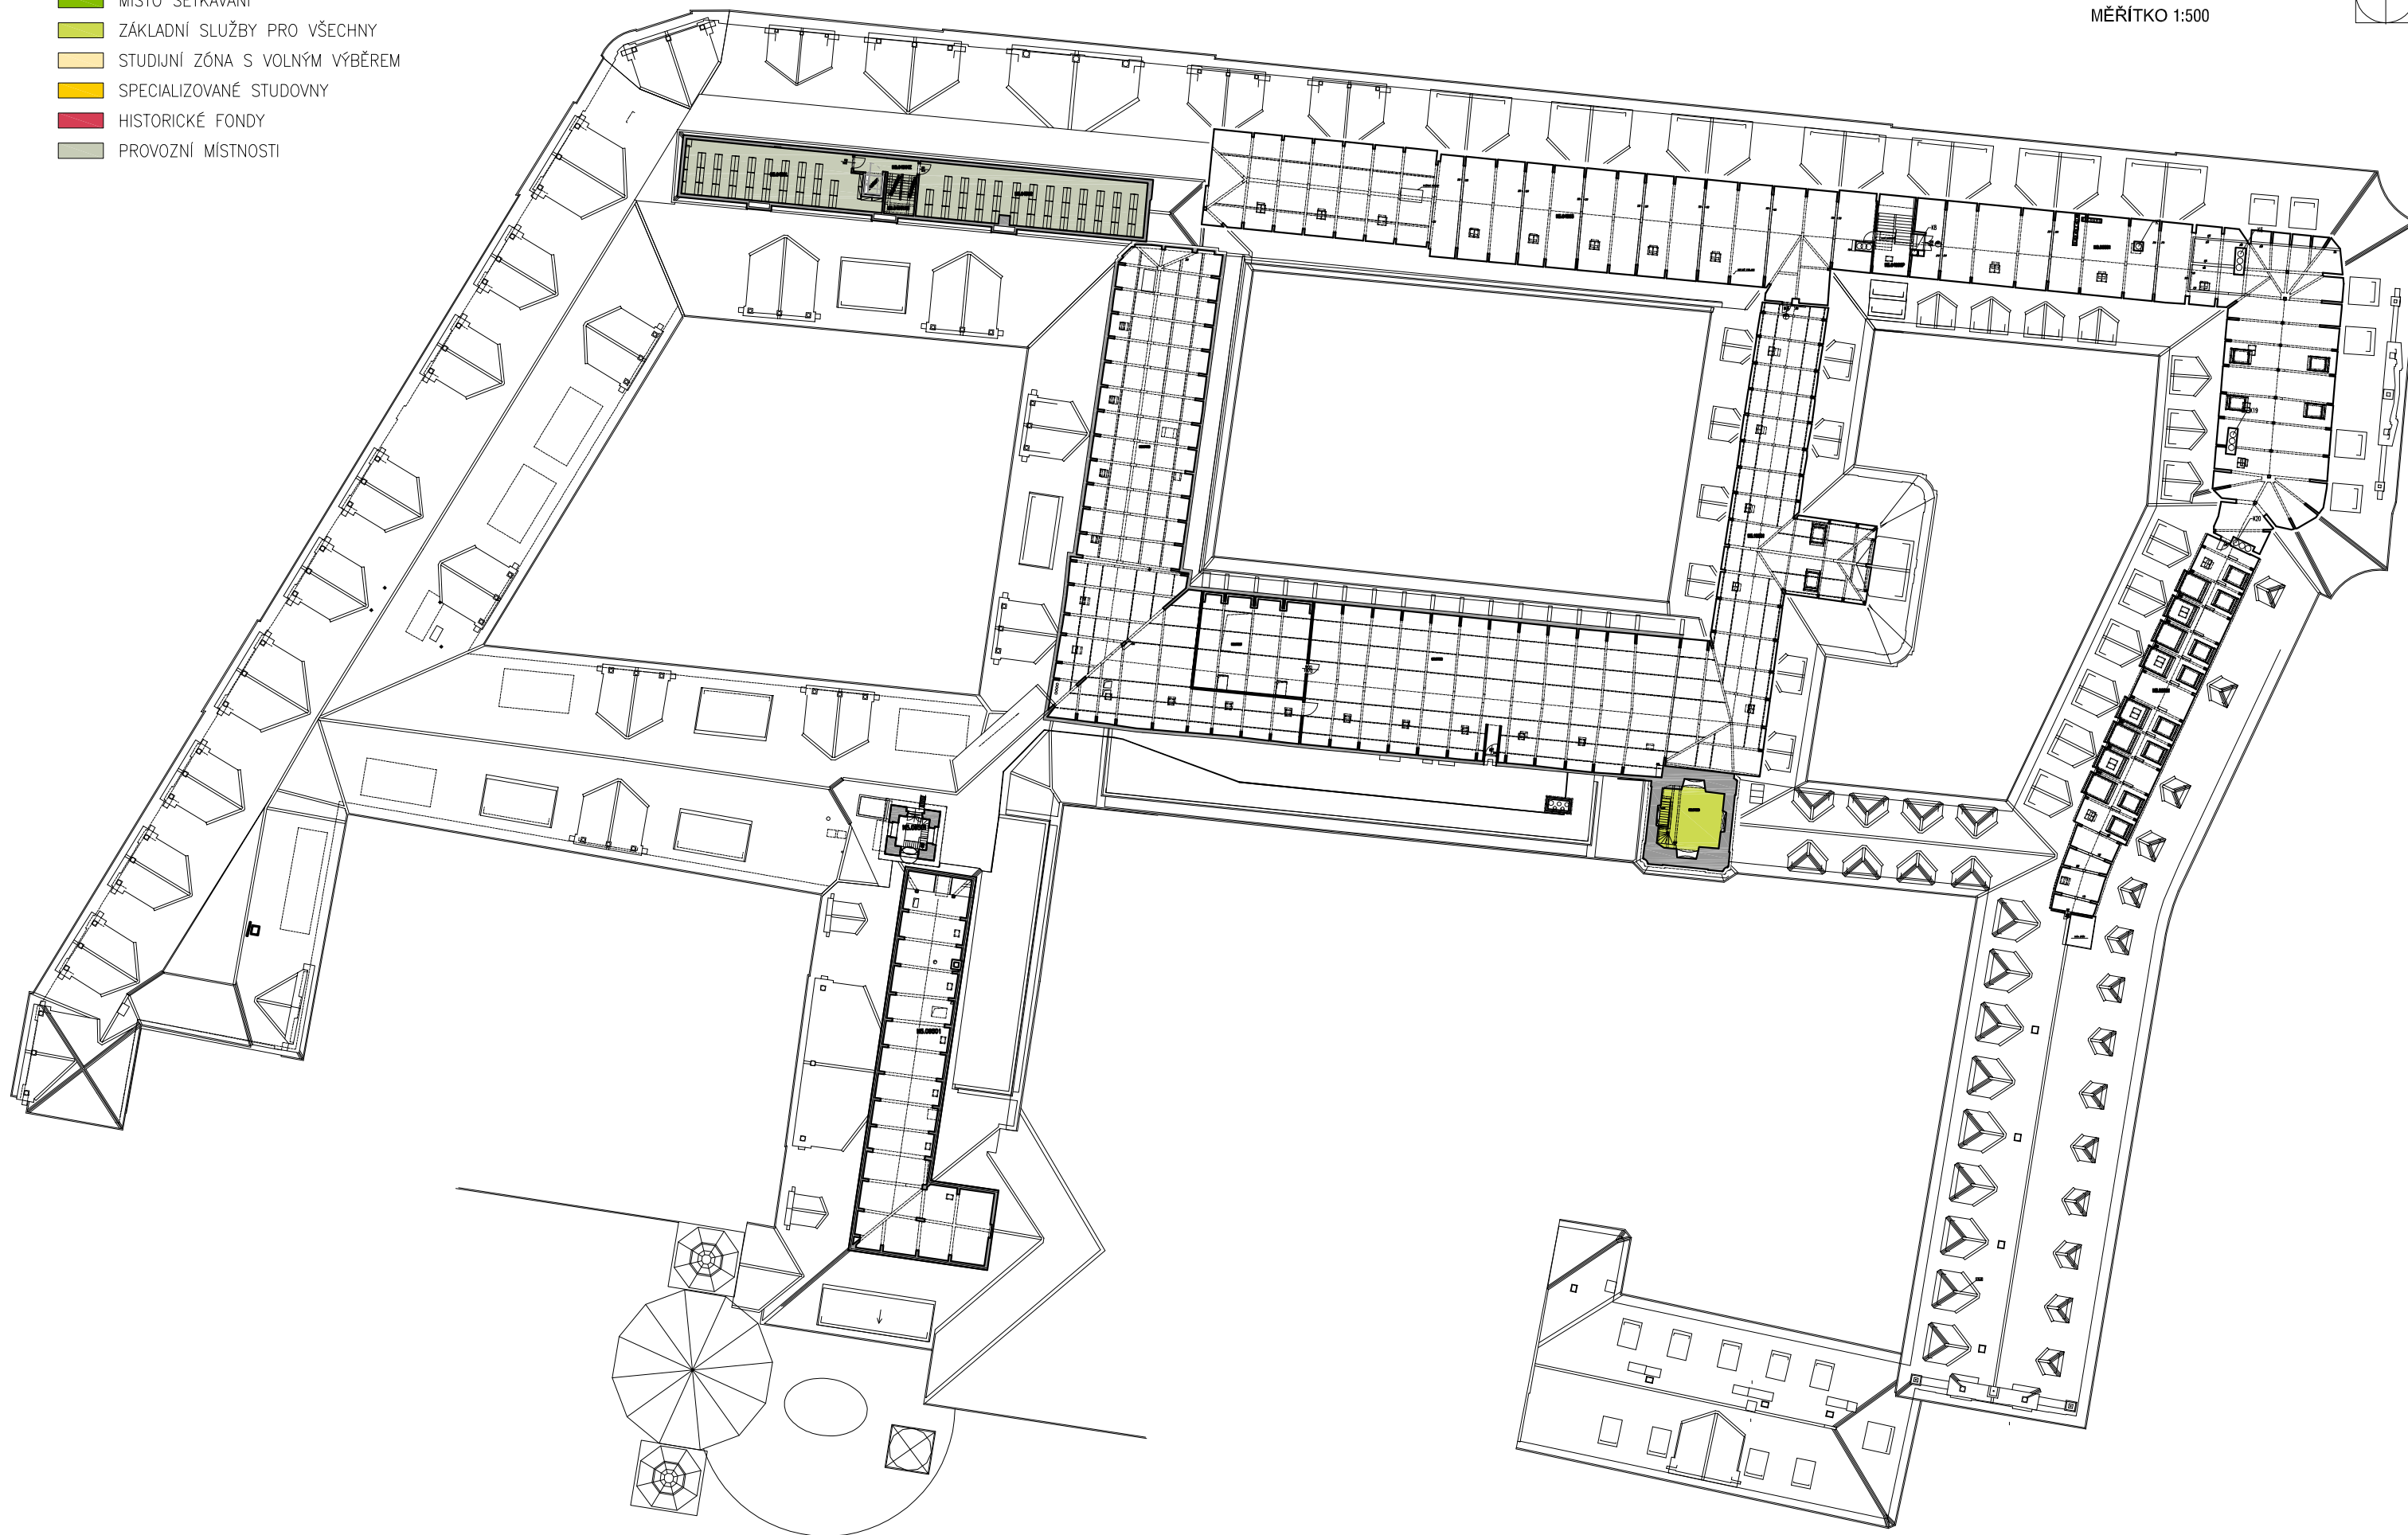

- MÍSTO SETKÁVÁNÍ
- ZÁKLADNÍ SLUŽBY PRO VŠECHNY
- STUDIJNÍ ZÓNA S VOLNÝM VÝBĚREM
- SPECIALIZOVANÉ STUDOVNY
- HISTORICKÉ FONDY
- PROVOZNÍ MÍSTNOSTI

0 10 20 30 40
MĚŘITKO 1:500